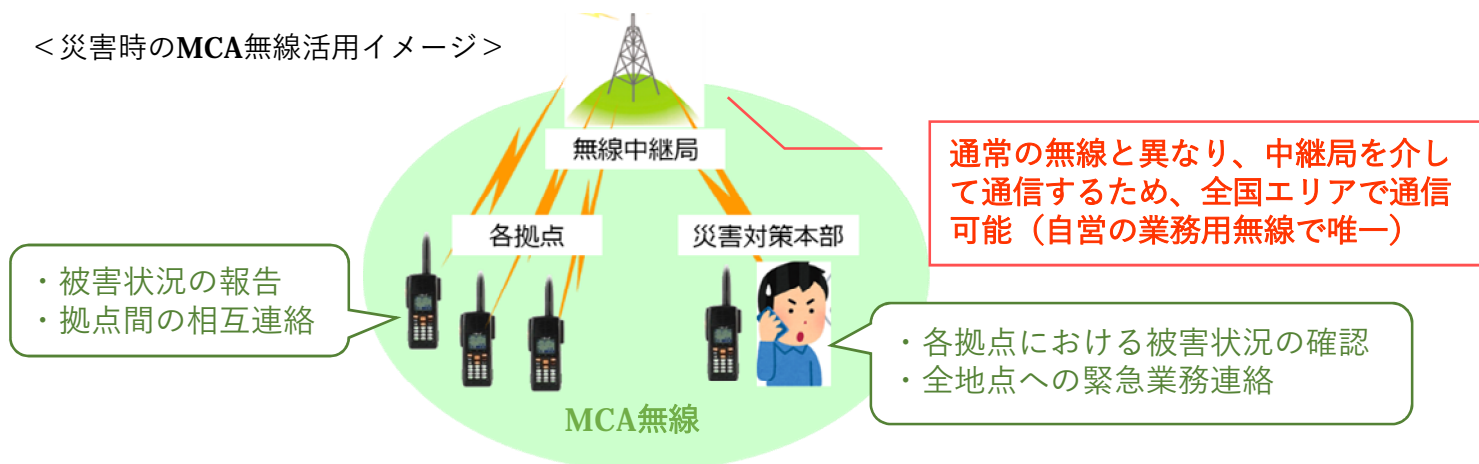

MCA無線販売

災害復旧には、情報の確保が重要ですが、電話回線の通信途絶や輻輳により、各拠点の被害状況の確認や、業務連絡が行えずに、復旧に向けての初動対応が遅れる可能性があります。

MCA (Multi Channel Access) 無線は、電話回線の通信途絶にも強い連絡体制の構築を可能にする、自営通信網を使用した業務用移動通信システムです。

<災害時のMCA無線活用イメージ>

●災害時の通信のつながり易さの理由

ü特定のユーザー様のみ使用可能な自営通信網

免許制※の自営通信網を使用するため、発信規制や通信輻輳の影響を受けにくくなります。

üMCA方式による通信輻輳対策

複数の周波数（チャンネル）から自動的に空きチャンネルを選択して割り当てて通信します。
また、通信時間制限や予約機能により、常時つながりやすい状態を維持します。

ü通信の二重化によるエリア補完

災害に強いMCA（自営通信網）とエリアが広いLTE（公衆通信網）に対応。